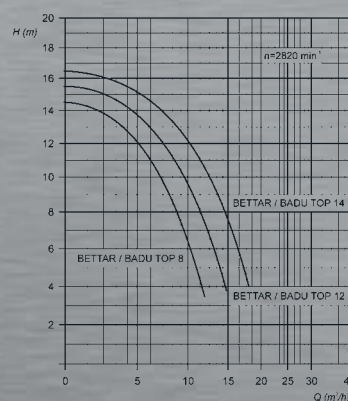

# ČERPADLO BETTAR

**3 roky  
záruka**

### Samonasávací bazénové čerpadlo SPECK BETTAR

Čerpadlo vysoké kvality od výrobce s dlouholetou tradicí, které je konstruováno pro bazénové filtrační systémy.

- Napojení: sání D 63 mm, výtlak D 50 mm
- Krytí motoru: IP 54
- Otáčky: 2 840 ot/min
- Hlučnost: 55 dB
- Max. teplota vody: 60 °C
- Max. tlak: 2,5 bar
- Pro slanou vodu nulné objednat provedení s označením „AK“